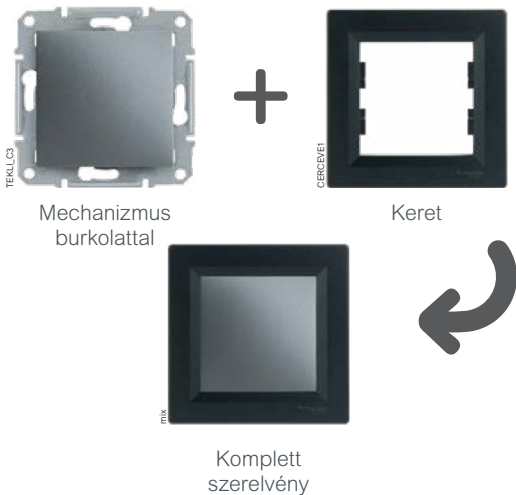

elegáns szín:  
fehér, bézs,  
alumínium,  
acél, bronz,  
antracit

15

alapfunkció

# Kétféle kivitel

Komplett összeállítás: fehér, bézs

Keret nélküli kivitel:  
alumínium, bronz, acél, antracit